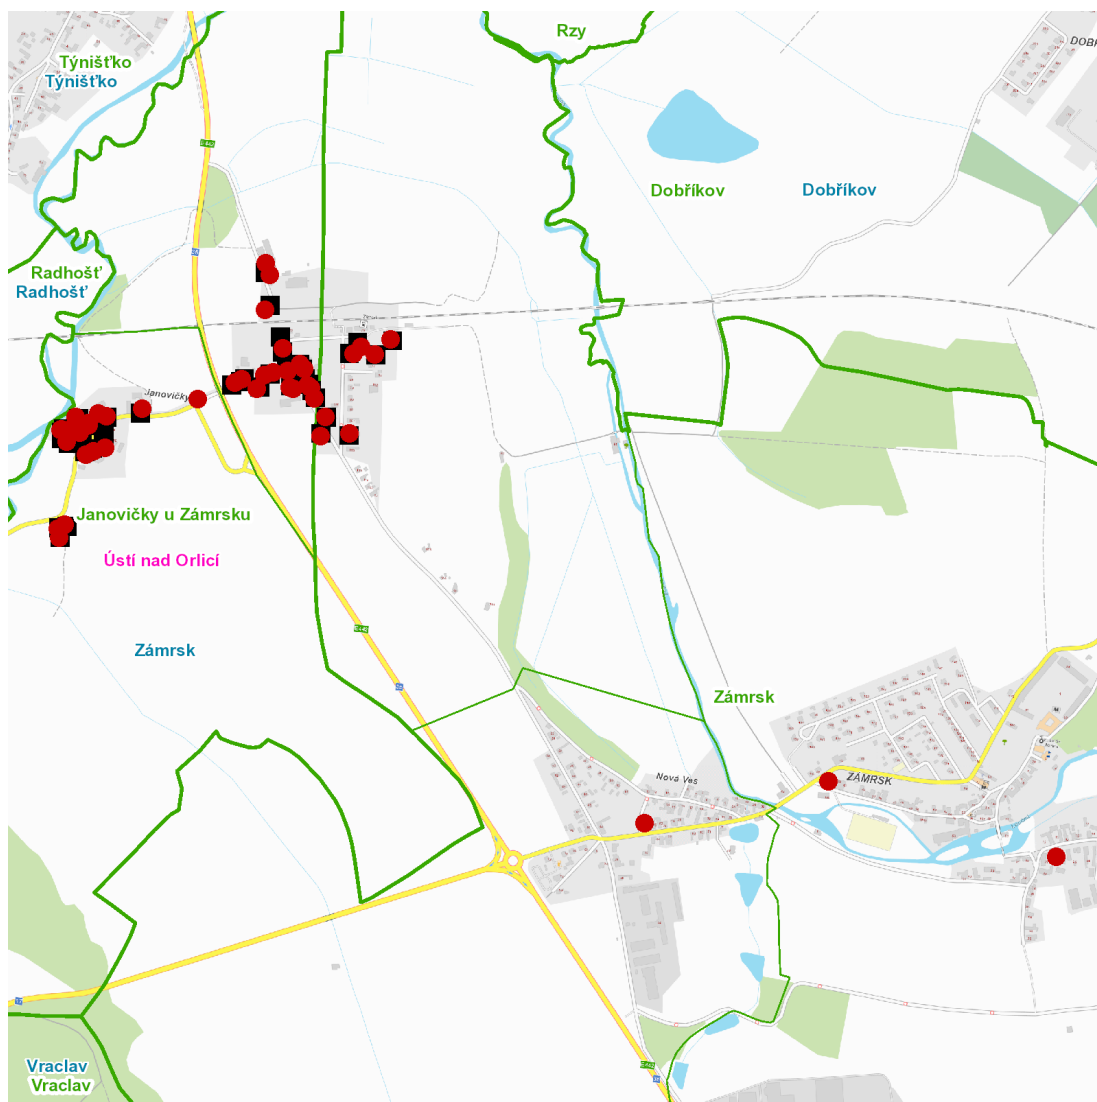

dne **15. 4. 2024** od **12:00** do **15:00** hodin

Plánovaná odstávka zahrnuje tyto lokality:**Zámrsk (okres Ústí nad Orlicí)**část obce **Janovičky**

č. p. 1-6, 8, 9, 10, 12, 15, 16, 17, 22-26, 28-35, 37, 38, 39, 40, 42, 43, 44

část obce **Nová Ves**

č. p. 27

část obce **Zámrsk**

č. p. 26, 41, 75, 76, 92, 100, 103, 114

kat. území **Janovičky u Zámrsku** (kód **790931**): parcelní č. 1, 39/3, 296/1kat. území **Zámrsk** (kód **790958**): parcelní č. 135/4

dne 15. 4. 2024 od 12:00 do 15:00 hodin**Orientační mapový podklad odstávkou dotčených lokalit****VYSVĚTLIVKY**

- – adresy dotčené odstávkou elektřiny
- – místa připojení k elektrické síti dotčená odstávkou

INFORMACE ZASLÁNA

IDDS: pbxbsz5 (Obec Zámrsk)