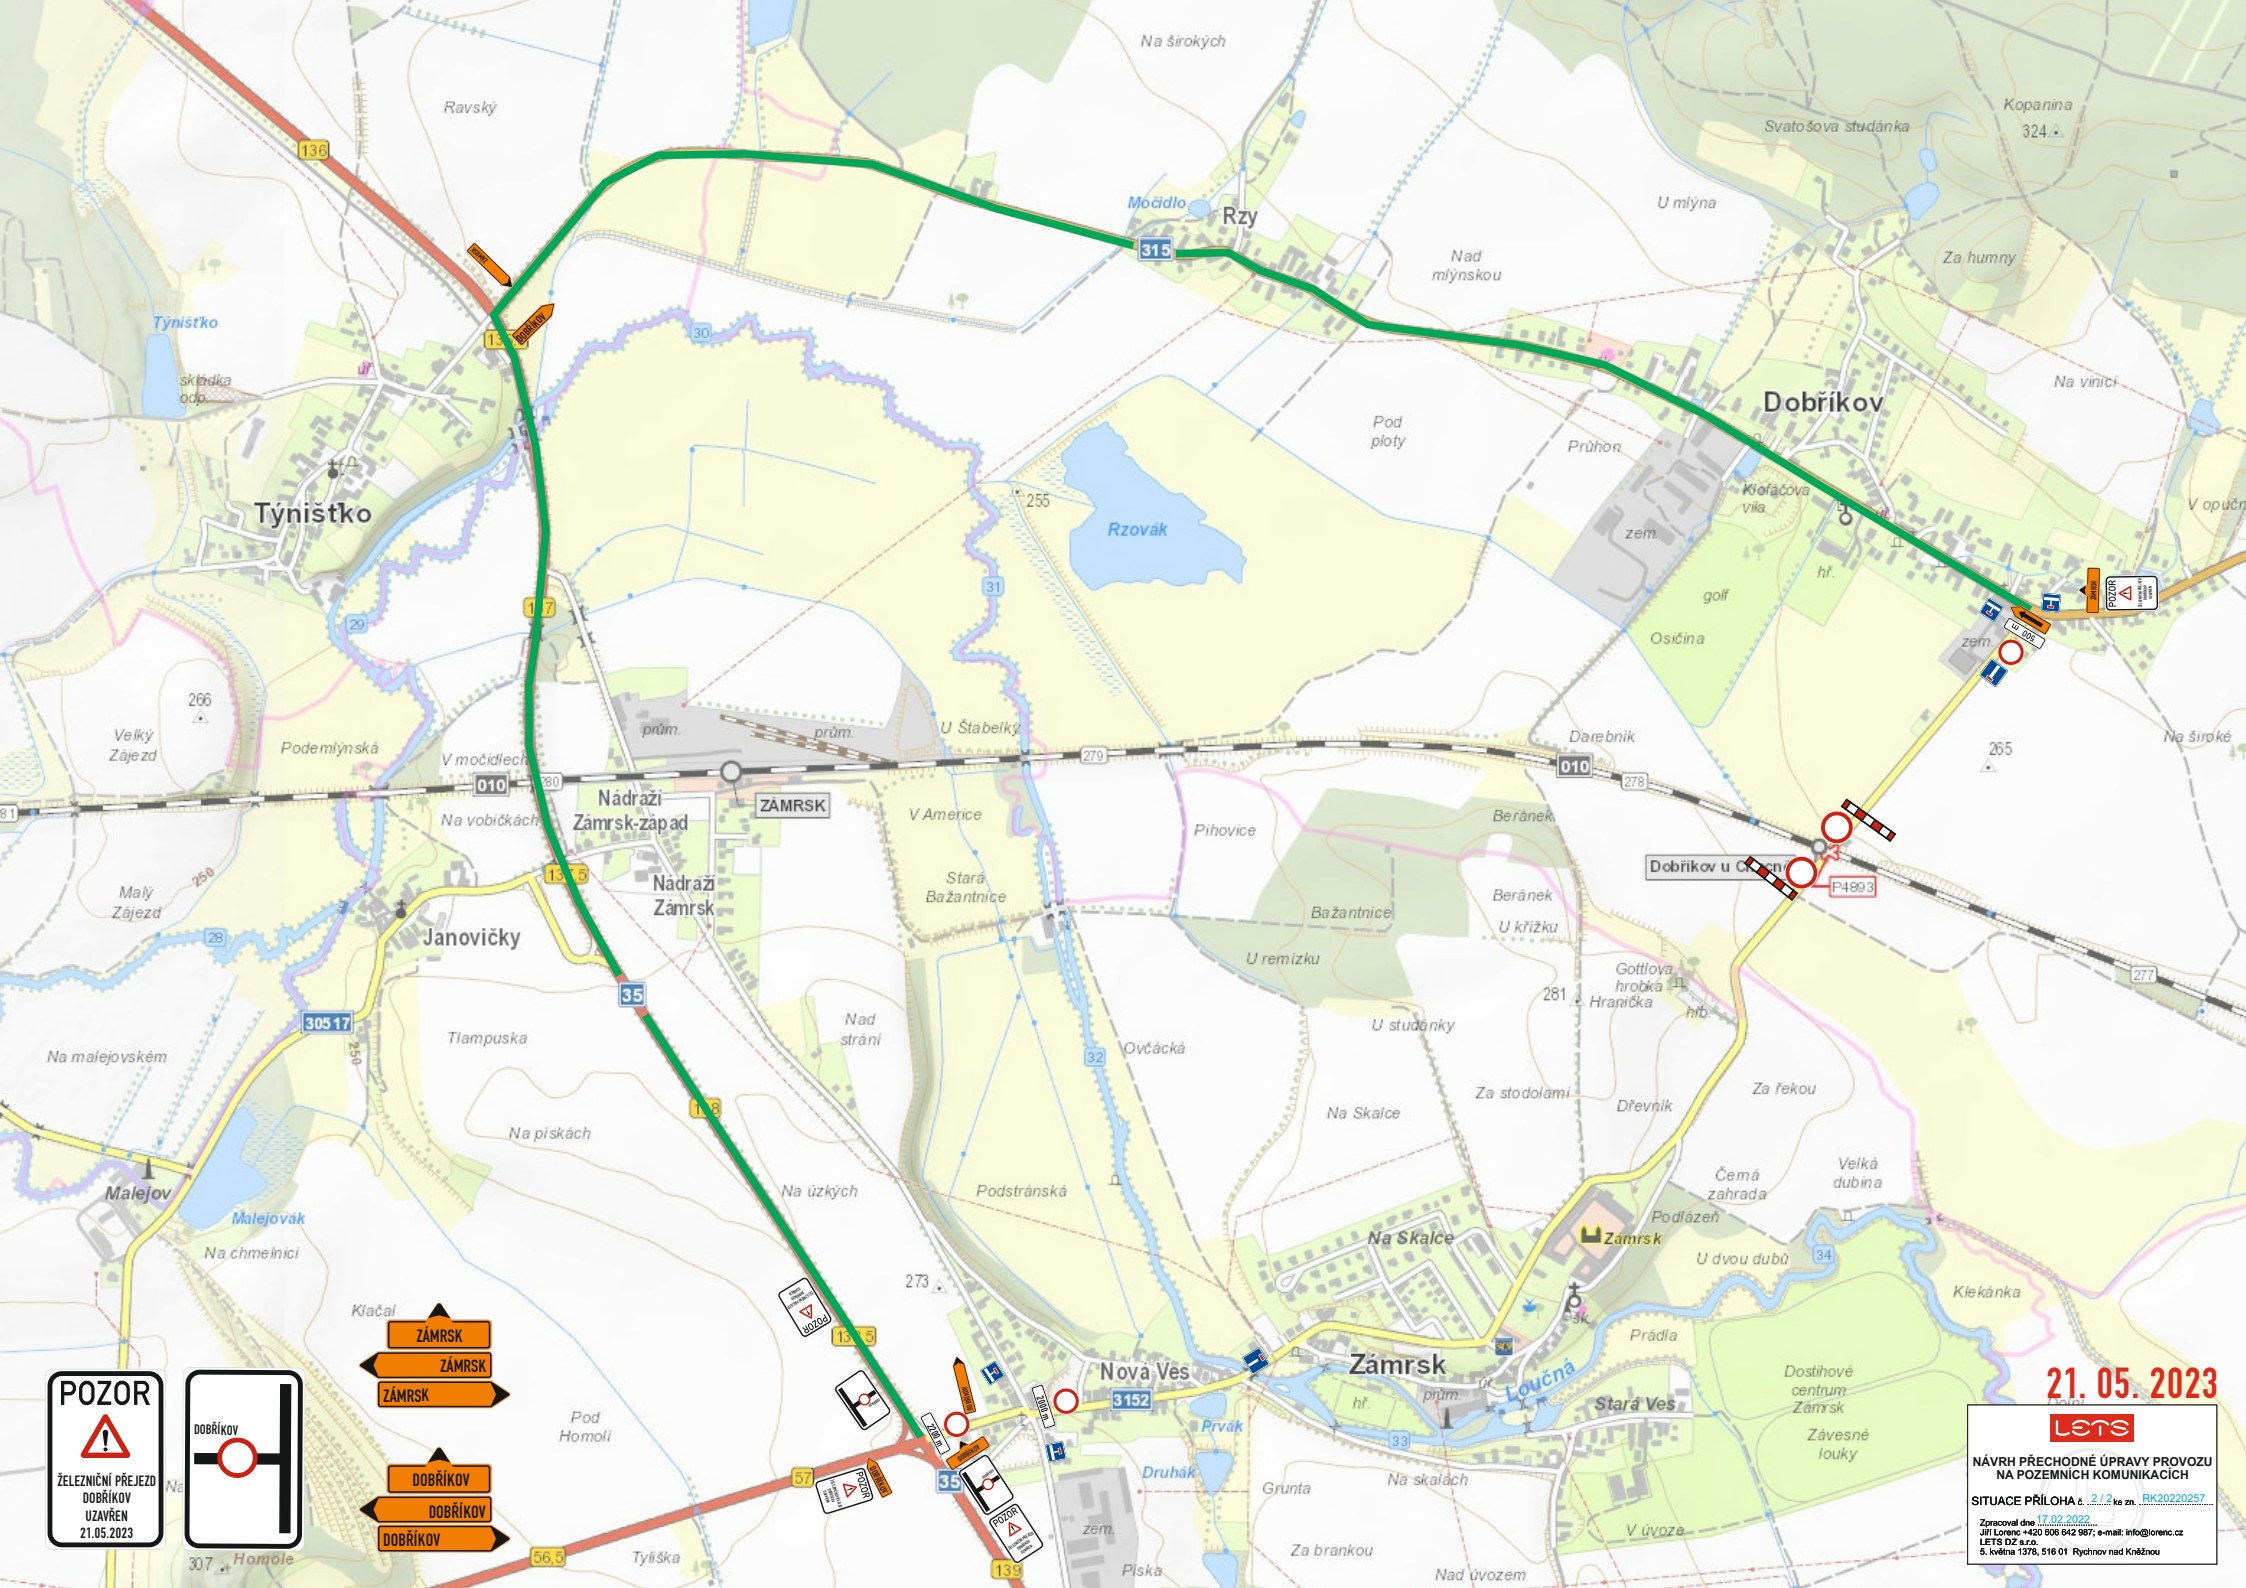

**POZOR**  
  
 ŽELEZNIČNÍ PŘEJEZD  
 DOBŘÍKOV  
 UZAVŘEN  
 21.05.2023

**DOBŘÍKOV**

**ZÁMRSK**  
**ZÁMRSK**  
**ZÁMRSK**  
**DOBŘÍKOV**  
**DOBŘÍKOV**  
**DOBŘÍKOV**

**21. 05. 2023**

**LENS**

NÁVRH PŘECHODNÉ ÚPRAVY PROVOZU  
 NA POZEMNÍCH KOMUNIKACÍCH  
 SITUACE PŘÍLOHA č. 2.1.2 ke zn. RK20220257  
 Zpracoval dne 17.02.2022  
 Jiří Lorenc +420 608 642 987; e-mail: info@lorenc.cz  
 LETS DIZ s.r.o.  
 6. květen 1976, 516 01 Rychnov nad Kněžnou